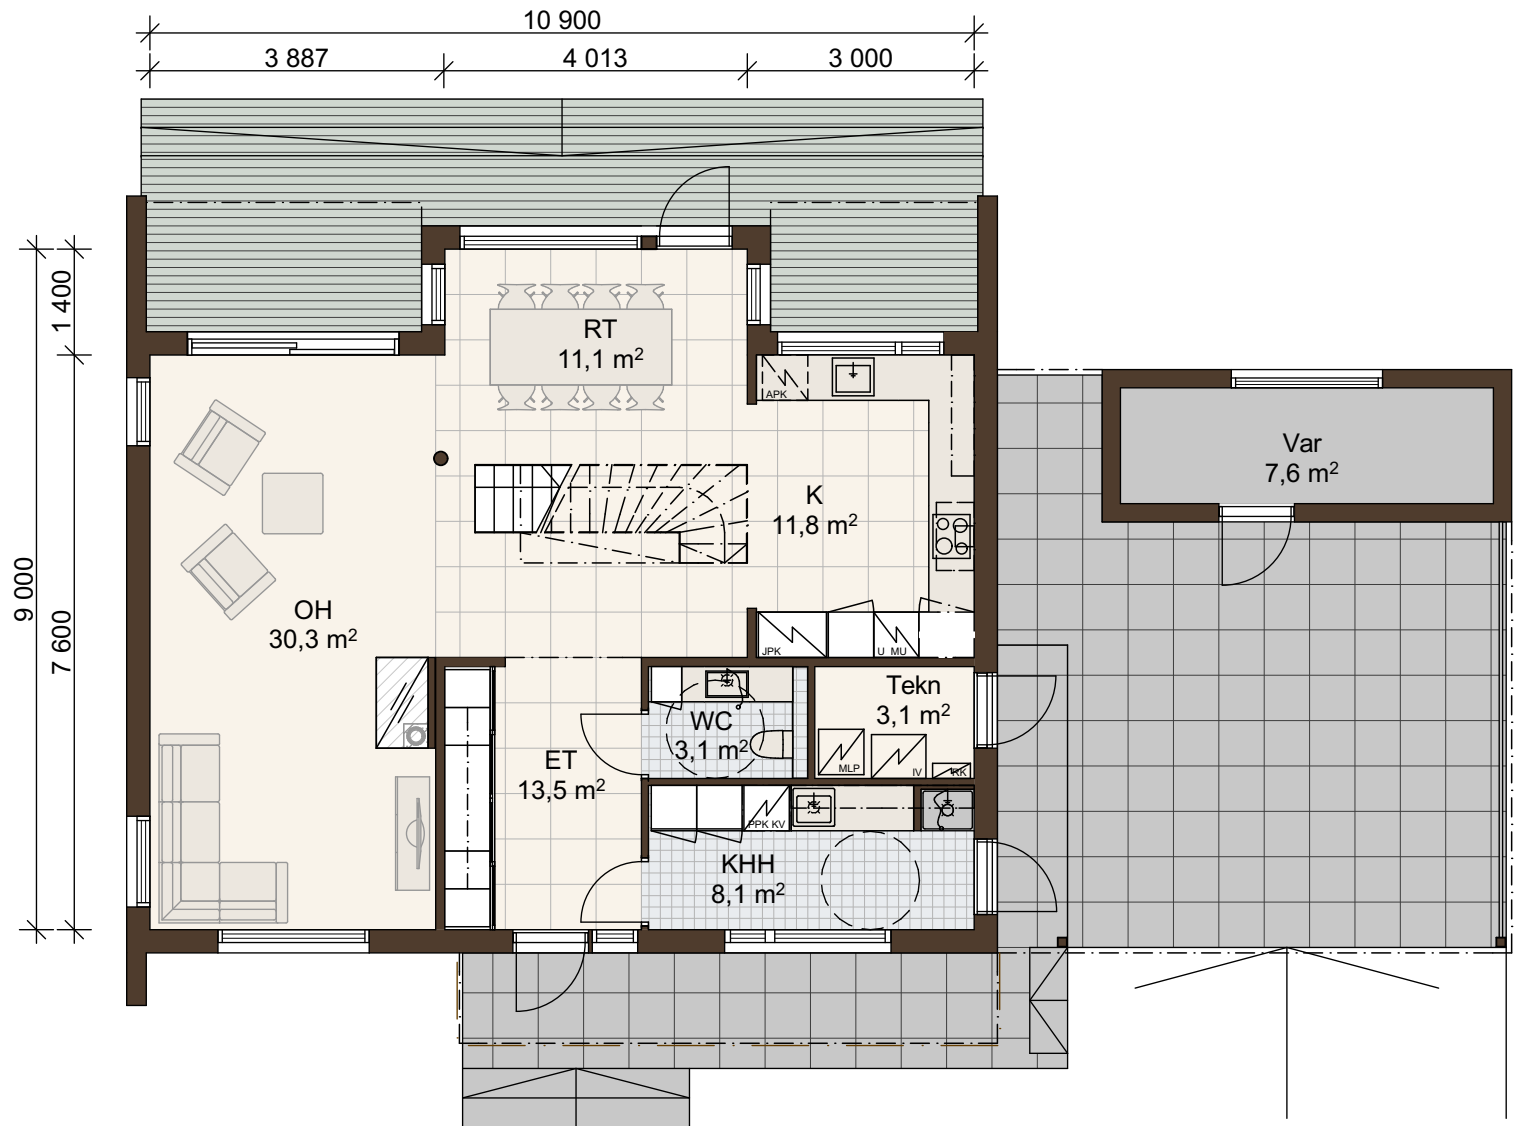

Kodikas-168 6H+K+S 1. kerros

Kerrosala 198 m²
Huoneistoala 167,5 m²

Kodikas-168
2. kerros

Tämä piirustus on Suomen Kodikas-Talot Oy:n omaisuutta.
Sen käyttäminen ja osittainenkin jäljentäminen ilman Suomen
Kodikas-Talot Oy:n lupaa on laillisen edesvastuun uhalla kiellettyä.